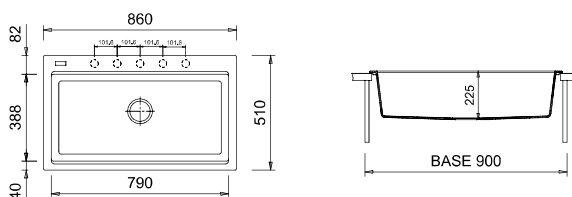

# LX8610 / LUX

Lavello a una vasca  
860x510 mm - Base da 90 cm

Foro per l'incasso: 840x480 mm

**ACCESSORI: 1, 2, 3, 4, 5, 6**

**MICROULTRAGRANIT**

€ IVA esclusa

-  UG 58  
BIANCO LATTE  
LX8610 / 58
-  UG 70  
NERO MATT  
LX8610 / 70
-  UG 72  
TARTUFO  
LX8610 / 72